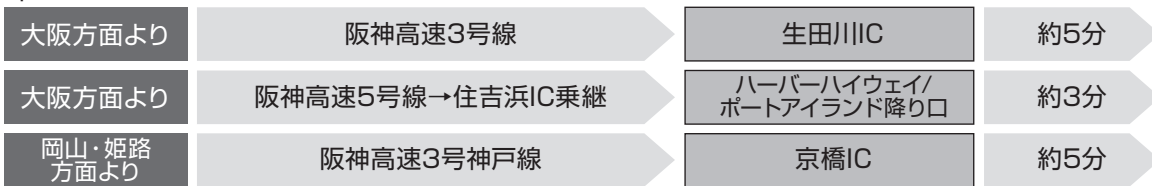

交通のご案内

会場への交通案内

新幹線

飛行機

車

神戸国際会議場